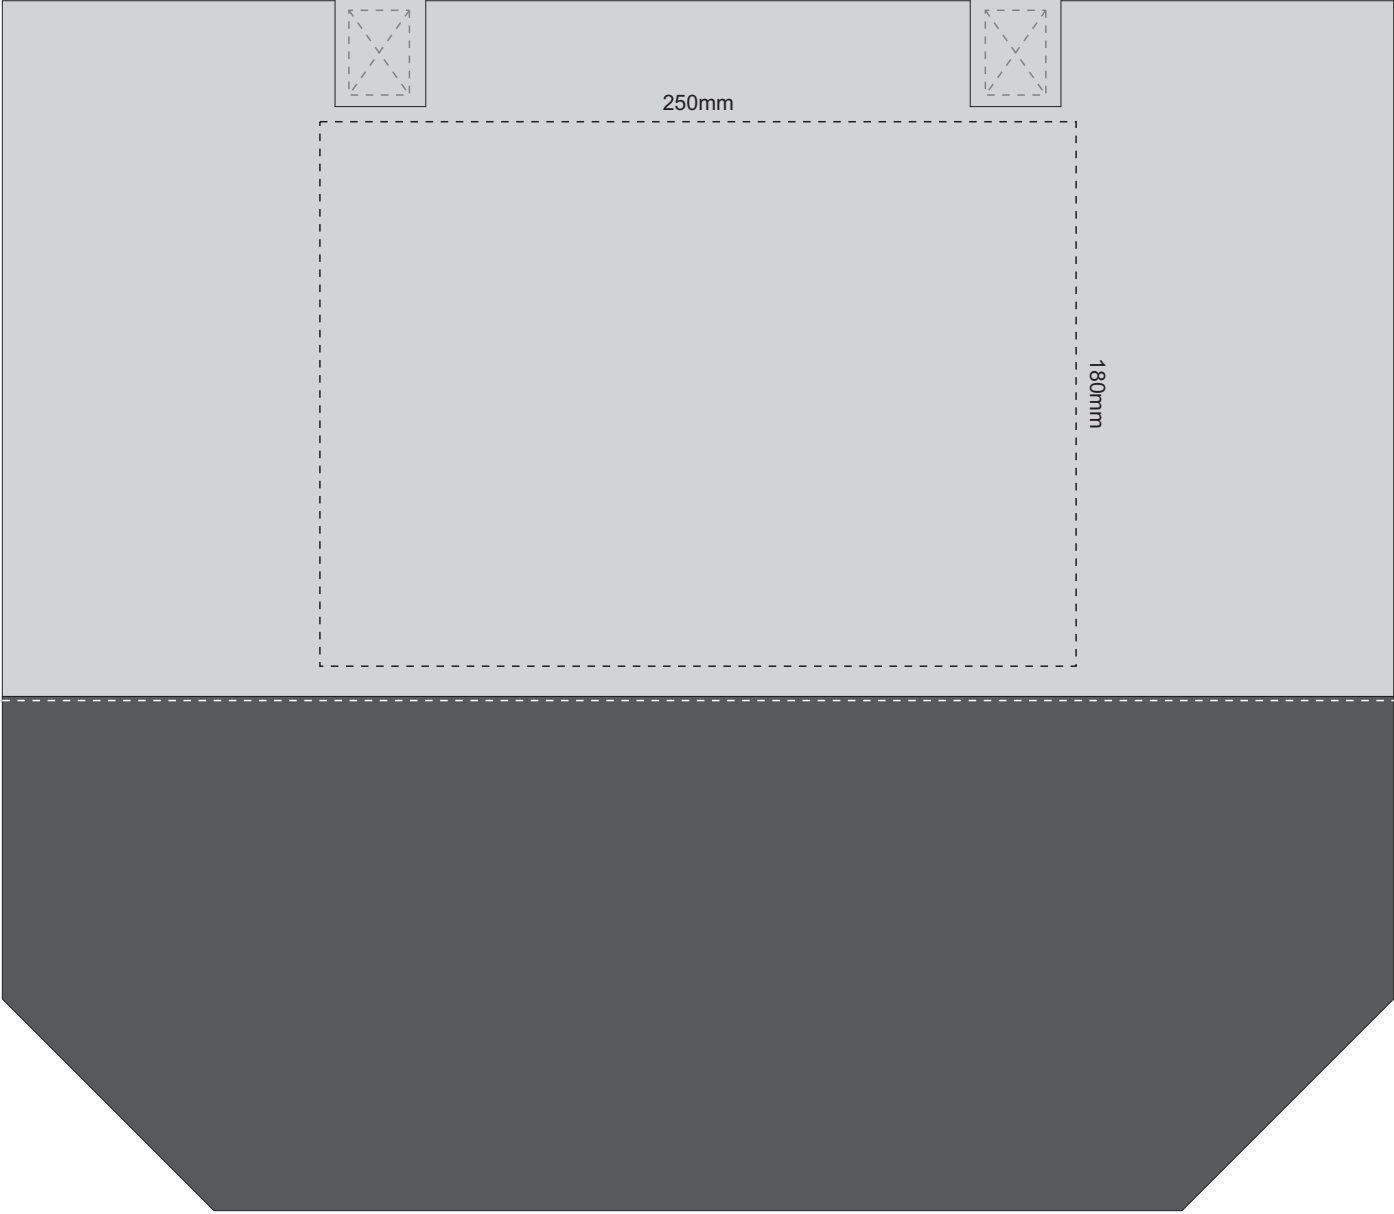

100% of Actual Size
Screen Print

270mm

120mm

100% of Actual Size
Colourflex Transfer
Faux Embroidery

250mm

180mm

100% of Actual Size
Embroidery

100mm

60mm