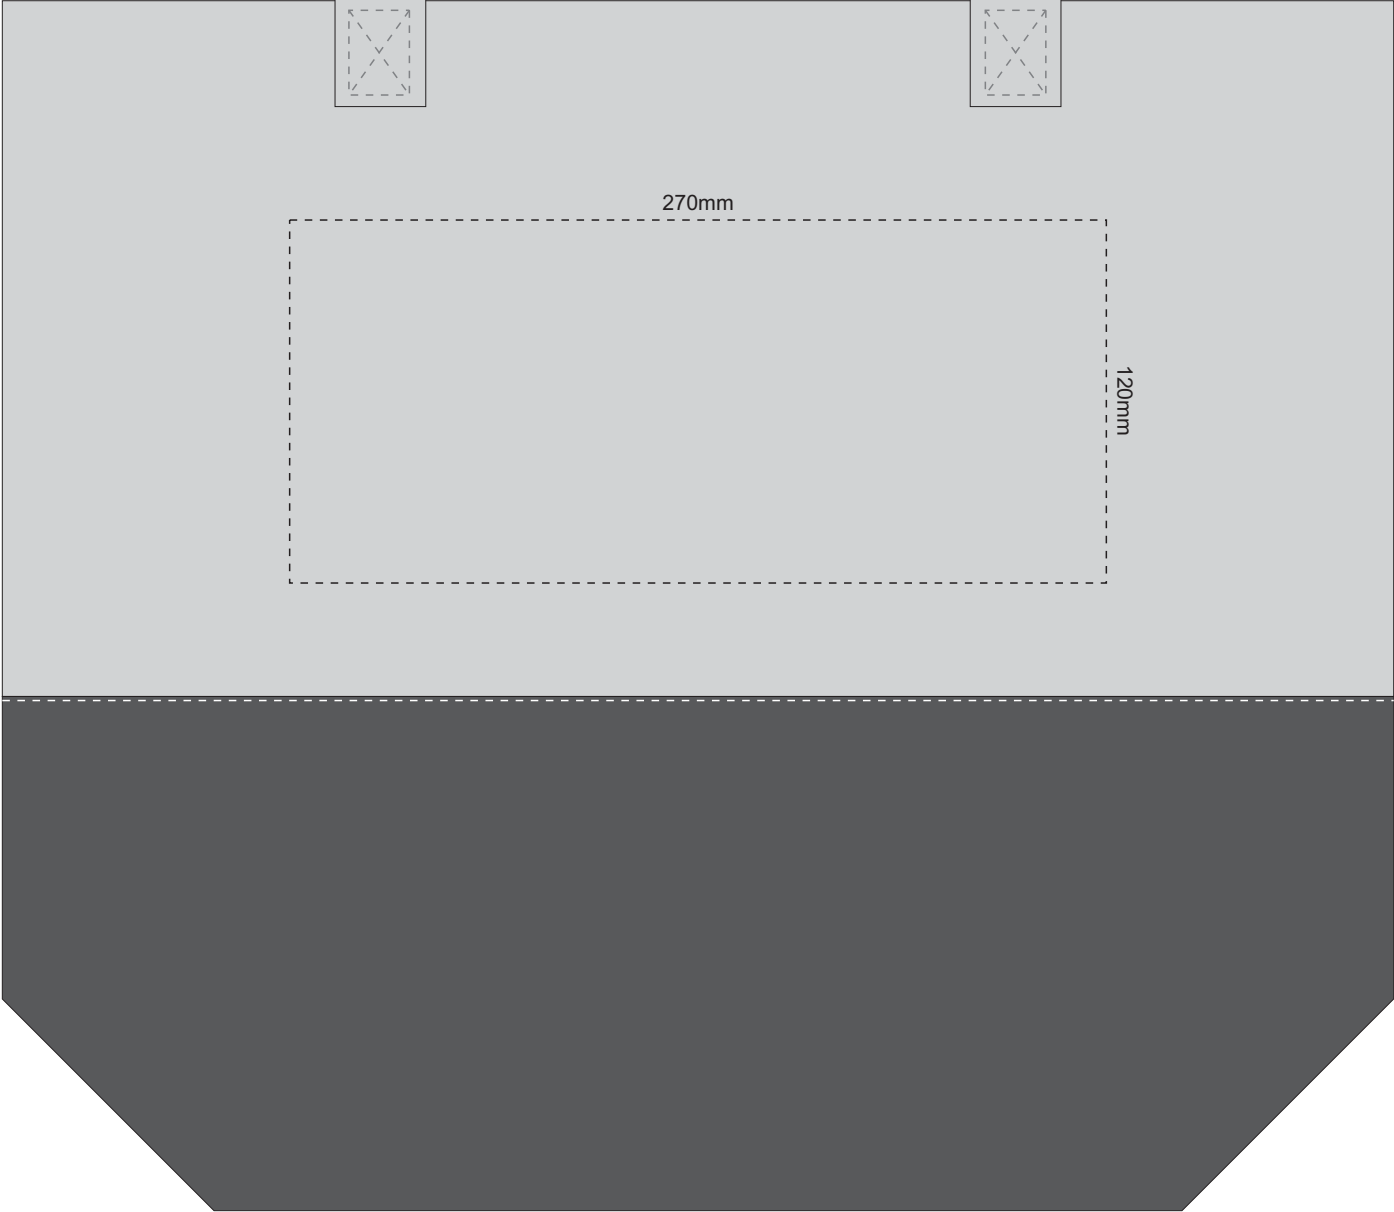

100% of Actual Size
Screen Print

270mm

120mm

100% of Actual Size
Colourflex Transfer
Faux Embroidery

250mm

180mm

100% of Actual Size
Embroidery

100mm

60mm